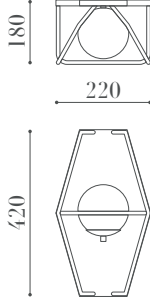

PRODUCT SPEC SHEET

3051 AP

ÖLÇÜLER / DIMENSIONS

MALZEMELER / MATERIALS

- Metal Gövde
Metal Body

BİTİŞ / FINISHES

- Satine Bitiş
Satin Finish

ÖZELLİKLER / FEATURES