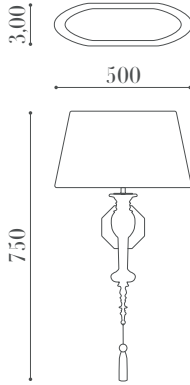

PRODUCT SPEC SHEET

3054 AP

ÖLÇÜLER / DIMENSIONS

MALZEMELER / MATERIALS

- Polyester Gövde
Polyester Body

BİTİŞ / FINISHES

- Elektrostatik Toz Boya
Electrostatic Powder Paint

ÖZELLİKLER / FEATURES

- Kumaş Difüzör
Fabric Diffuser

MONTAJ / MOUNTING

- Duvar
Wall

- E-27 Duy
E-27 Socket

Artwork Selection
LMP - ALT / PT

• Balıkhisar, Yıldırım Beyazıt Cd. No:84
06750 Akyurt - Ankara / Türkiye

• (+90 312) 444 0 528