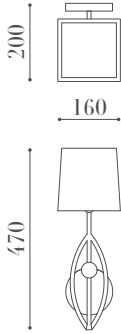

PRODUCT SPEC SHEET

3058 AP

ÖLÇÜLER / DIMENSIONS

MALZEMELER / MATERIALS

- Metal Gövde
Metal Body

BİTİŞ / FINISHES

- Elektrostatik Toz Boya
Electrostatic Powder Paint

ÖZELLİKLER / FEATURES

- Kumaş Difüzör
Fabric Diffuser

MONTAJ / MOUNTING

- Duvar
Wall

- E-27 Duy
E-27 Socket

Artwork Selection
LMP - MS / SSL

• Balıkhisar, Yıldırım Beyazıt Cd. No:84
06750 Akyurt - Ankara / Türkiye

• (+90 312) 444 0 528