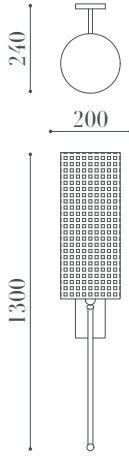

## PRODUCT SPEC SHEET

3059 AP

### ÖLÇÜLER / DIMENSIONS

### MALZEMELER / MATERIALS

- Metal Gövde  
Metal Body