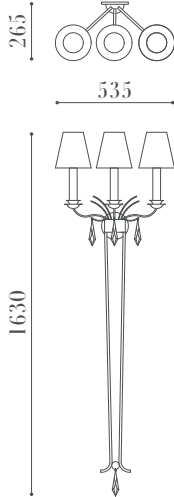

PRODUCT SPEC SHEET

3060 AP

ÖLÇÜLER / DIMENSIONS

MALZEMELER / MATERIALS

- Metal Gövde
Metal Body

BİTİŞ / FINISHES

- Parlak Bitiş
Shiny Polish

ÖZELLİKLER / FEATURES

- Kumaş Difüzör
Fabric Diffuser
- Dekoratif Kristal Aksesuar
Decorative Crystal Accessories

MONTAJ / MOUNTING

- Duvar
Wall

- E-14 Duy
E-14 Socket

 Pure Selection
LMP - BR / SH

• Balıkhisar, Yıldırım Beyazıt Cd. No:84
06750 Akyurt - Ankara / Türkiye