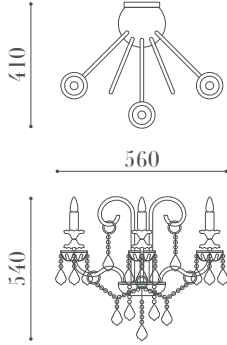

PRODUCT SPEC SHEET

3062 AP

ÖLÇÜLER / DIMENSIONS

MALZEMELER / MATERIALS

- Metal & Cam Gövde
Metal & Glass Body

BİTİŞ / FINISHES

- Parlak Bitiş
Shiny Polish

ÖZELLİKLER / FEATURES

- Dekoratif Kristal Aksesuar
Decorative Crystal Accessories

MONTAJ / MOUNTING

- Duvar
Wall

- E-14 Duy
E-14 Socket

 Pure Selection
LMP - BR / SH

• Balıkhisar, Yıldırım Beyazıt Cd. No:84
06750 Akyurt - Ankara / Türkiye