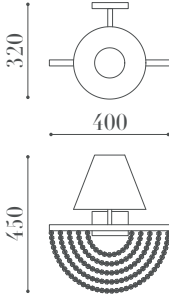

PRODUCT SPEC SHEET

3061 AP

ÖLÇÜLER / DIMENSIONS

MALZEMELER / MATERIALS

- Metal Gövde
Metal Body

BİTİŞ / FINISHES

- Elektrostatik Toz Boya
Electrostatic Powder Paint

ÖZELLİKLER / FEATURES