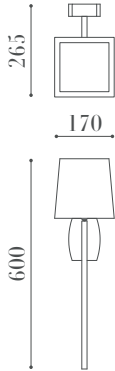

PRODUCT SPEC SHEET

3057 AP

ÖLÇÜLER / DIMENSIONS

MALZEMELER / MATERIALS

- Metal Gövde
Metal Body

ÖZELLİKLER / FEATURES

- PVC Kumaş Difüzör
PVC Fabric Diffuser

- E-27 Duy
E-27 Socket

BİTİŞ / FINISHES

- Elektrostatik Toz Boya
Electrostatic Powder Paint

MONTAJ / MOUNTING

- Duvar
Wall

Artwork Selection
LMP - ALT / PT

• Balıkhisar, Yıldırım Beyazıt Cd. No:84
06750 Akyurt - Ankara / Türkiye