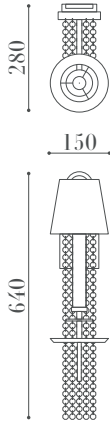

PRODUCT SPEC SHEET

3070 AP

ÖLÇÜLER / DIMENSIONS

MALZEMELER / MATERIALS

- Metal Gövde
Metal Body

ÖZELLİKLER / FEATURES

- Kumaş Difüzör
Fabric Diffuser
- Dekoratif Kristal Aksesuar
Decorative Crystal Accessories

- E-14 Duy
E-14 Socket

BİTİŞ / FINISHES

- Elektrostatik Toz Boya
Electrostatic Powder Paint

MONTAJ / MOUNTING

- Duvar
Wall

Artwork Selection
LMP - ALT / PT

• Balıkhisar, Yıldırım Beyazıt Cd. No:84
06750 Akyurt - Ankara / Türkiye