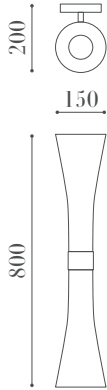

PRODUCT SPEC SHEET

3069 AP

ÖLÇÜLER / DIMENSIONS

MALZEMELER / MATERIALS

- Alüminyum Gövde
Aluminium Body

BİTİŞ / FINISHES

- Elektrostatik Toz Boya
Electrostatic Powder Paint

ÖZELLİKLER / FEATURES

- GU-10 Duy
GU-10 Socket

MONTAJ / MOUNTING

- Duvar
Wall

● Artwork Selection
LMP-SY/DZ

● Balıkhisar, Yıldırım Beyazıt Cd. No:84
06750 Akyurt - Ankara / Türkiye

☎ (+90 312) 444 0 528

✉ info@lampart.com.tr

🌐 www.lampart.com.tr