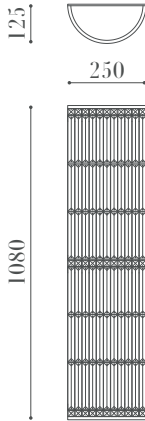

PRODUCT SPEC SHEET

3072 AP

ÖLÇÜLER / DIMENSIONS

MALZEMELER / MATERIALS

- Alüminyum Gövde
Aluminium Body

BİTİŞ / FINISHES

- Elektrostatik Toz Boya
Electrostatic Powder Paint

ÖZELLİKLER / FEATURES

- Dekoratif Kristal Aksesuar
Decorative Crystal Accessories

MONTAJ / MOUNTING

- Duvar
Wall

- E-27 Duy
E-27 Socket

Artwork Selection
LMP - ALT / YL

• Balıkhisar, Yıldırım Beyazıt Cd. No:84
06750 Akyurt - Ankara / Türkiye