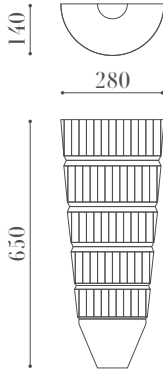

PRODUCT SPEC SHEET

3074 AP

ÖLÇÜLER / DIMENSIONS

MALZEMELER / MATERIALS

- Metal Gövde
Metal Body

BİTİŞ / FINISHES

- Parlak Bitiş
Shiny Polish

ÖZELLİKLER / FEATURES

- Dekoratif Kristal Aksesuar
Decorative Crystal Accessories

MONTAJ / MOUNTING

- Duvar
Wall

- E-14 Duy
E-14 Socket

Pure Selection
LMP-SS/SH

• Balıkhisar, Yıldırım Beyazıt Cd. No:84
06750 Akyurt - Ankara / Türkiye