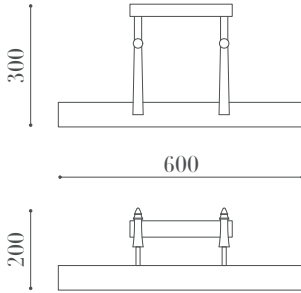

PRODUCT SPEC SHEET

3077 AP

ÖLÇÜLER / DIMENSIONS

MALZEMELER / MATERIALS

- Metal Gövde
Metal Body

BİTİŞ / FINISHES

- Eskieme Bitiş
Antique Finish

ÖZELLİKLER / FEATURES

- E-14 Duy
E-14 Socket

MONTAJ / MOUNTING

- Duvar
Wall

• Balıkhisar, Yıldırım Beyazıt Cd. No:84
06750 Akyurt - Ankara / Türkiye

• (+90 312) 444 0 528

• info@lampart.com.tr

• www.lampart.com.tr