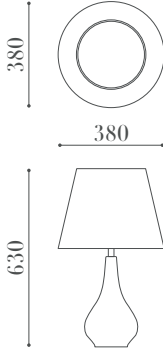

PRODUCT SPEC SHEET

3078 A

ÖLÇÜLER / DIMENSIONS

MALZEMELER / MATERIALS

- Ahşap Üzeri Alüminyum Gövde
/ Wood Aluminium Cladding Body

ÖZELLİKLER / FEATURES

- PVC Kumaş Difüzör
PVC Fabric Diffuser

- E-27 Duy
E-27 Socket