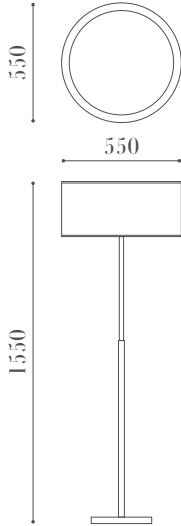

PRODUCT SPEC SHEET

3079 L

ÖLÇÜLER / DIMENSIONS

MALZEMELER / MATERIALS

- Metal Gövde
Metal Body

BİTİŞ / FINISHES

- Eskitme Bitiş
Antique Finish

ÖZELLİKLER / FEATURES

- PVC Kumaş Difüzör
PVC Fabric Diffuser

MONTAJ / MOUNTING

- Zemin
Floor

- E-27 Duy
E-27 Socket

• Balıkhisar, Yıldırım Beyazıt Cd. No:84
06750 Akyurt - Ankara / Türkiye

• (+90 312) 444 0 528

• info@lampart.com.tr