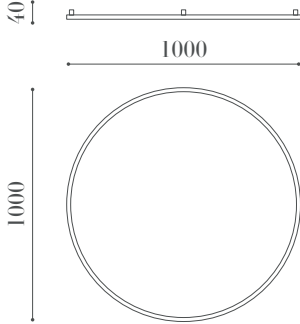

PRODUCT SPEC SHEET

3079 AP

ÖLÇÜLER / DIMENSIONS

MALZEMELER / MATERIALS

- Metal Gövde
Metal Body

BİTİŞ / FINISHES

- Eskitme Bitiş
Antique Finish

ÖZELLİKLER / FEATURES