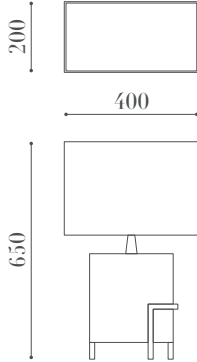

PRODUCT SPEC SHEET

3085 A

ÖLÇÜLER / DIMENSIONS

MALZEMELER / MATERIALS

- Metal & Mermer Gövde
Metal & Marble Body

ÖZELLİKLER / FEATURES

- PVC Kumaş Difüzör
PVC Fabric Diffuser

- E-27 Duy
E-27 Socket