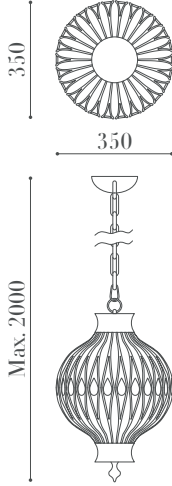

PRODUCT SPEC SHEET

3090 AV

ÖLÇÜLER / DIMENSIONS

MALZEMELER / MATERIALS

- Metal Gövde
Metal Body

BİTİŞ / FINISHES

- Elektrostatik Toz Boya
Electrostatic Powder Paint

ÖZELLİKLER / FEATURES

- Dekoratif Kristal Aksesuar
Decorative Crystal Accessories

MONTAJ / MOUNTING

- Tavan
Ceiling

- E-14 Duy
E-14 Socket

Artwork Selection
LMP - ALT / YL

• Balıkhisar, Yıldırım Beyazıt Cd. No:84
06750 Akyurt - Ankara / Türkiye