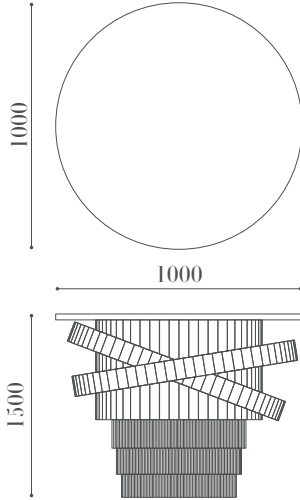

PRODUCT SPEC SHEET

3094 AV

ÖLÇÜLER / DIMENSIONS

MALZEMELER / MATERIALS

- Paslanmaz Gövde
Stainless Steel Body

BİTİŞ / FINISHES

- Parlak Bitiş
Shiny Polish

ÖZELLİKLER / FEATURES