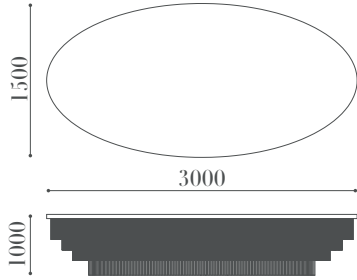

PRODUCT SPEC SHEET

3095 AV

ÖLÇÜLER / DIMENSIONS

MALZEMELER / MATERIALS

- Paslanmaz Gövde
Stainless Steel Body

BİTİŞ / FINISHES

- Parlak Bitiş
Shiny Polish

ÖZELLİKLER / FEATURES