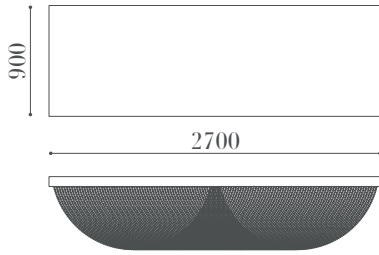

PRODUCT SPEC SHEET

3096 AV

ÖLÇÜLER / DIMENSIONS

MALZEMELER / MATERIALS

- Altın Paslanmaz Gövde  
Gold Stainless Steel Body

BİTİŞ / FINISHES

- Parlak Bitiş  
Shiny Polish

ÖZELLİKLER / FEATURES