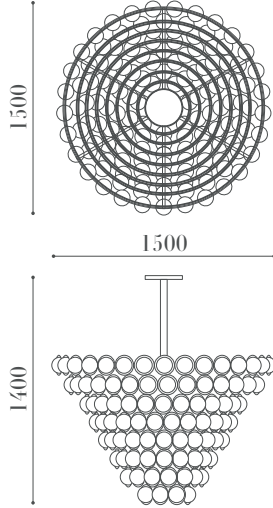

PRODUCT SPEC SHEET

3099 AV

ÖLÇÜLER / DIMENSIONS

MALZEMELER / MATERIALS

- Metal Gövde
Metal Body

ÖZELLİKLER / FEATURES

- Dekoratif Cam Aksesuar
Decorative Glass Accessories

- E-27 Duy
E-27 Socket