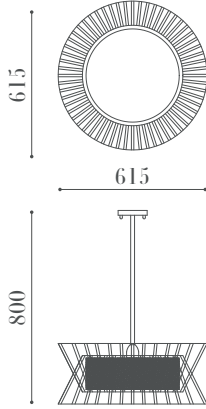

PRODUCT SPEC SHEET

3100 AV

ÖLÇÜLER / DIMENSIONS

MALZEMELER / MATERIALS

- Metal Gövde
Metal Body

BİTİŞ / FINISHES

- Elektrostatik Toz Boya
Electrostatic Powder Paint

ÖZELLİKLER / FEATURES