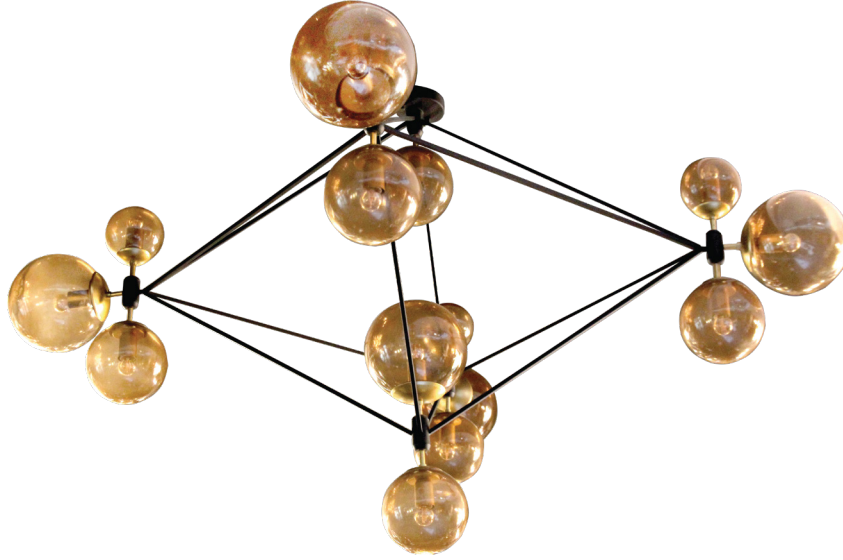

PRODUCT SPEC SHEET

3102 AV

ÖLÇÜLER / DIMENSIONS

MALZEMELER / MATERIALS

- Metal Gövde
Metal Body

BİTİŞ / FINISHES

- Elektrostatik Toz Boya
Electrostatic Powder Paint

ÖZELLİKLER / FEATURES

- Dekoratif Cam Aksesuar
Decorative Glass Accessories

MONTAJ / MOUNTING

- Tavan
Ceiling

- E-27 Duy
E-27 Socket

- Artwork Selection
LMP-SY/DZ

• Balıkhisar, Yıldırım Beyazıt Cd. No:84
06750 Akyurt - Ankara / Türkiye