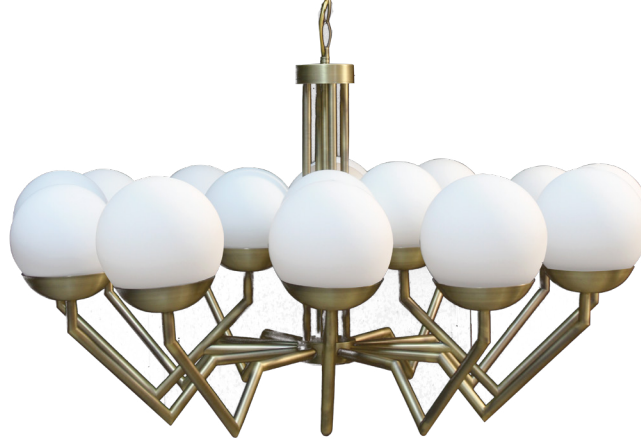

## PRODUCT SPEC SHEET

3104 AV

### ÖZELLİKLER / FEATURES

- Cam Difüzör  
Glass Diffuser

- E-27 Duy  
E-27 Socket