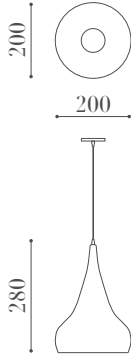

PRODUCT SPEC SHEET

3107 AV

ÖLÇÜLER / DIMENSIONS

MALZEMELER / MATERIALS

- Alüminyum Gövde
Aluminium Body

BİTİŞ / FINISHES

- Elektrostatik Toz Boya
Electrostatic Powder Paint

ÖZELLİKLER / FEATURES

- E-27 Duy
E-27 Socket

MONTAJ / MOUNTING

- Tavan
Ceiling

Artwork Selection
LMP - ALT / YL

• Balıkhisar, Yıldırım Beyazıt Cd. No:84
06750 Akyurt - Ankara / Türkiye

• (+90 312) 444 0 528

• info@lampart.com.tr