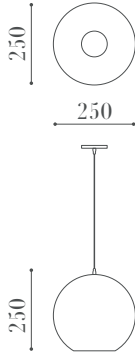

PRODUCT SPEC SHEET

3108 AV

ÖLÇÜLER / DIMENSIONS

MALZEMELER / MATERIALS

- Alüminyum Gövde
Aluminium Body

BİTİŞ / FINISHES

- Elektrostatik Toz Boya
Electrostatic Powder Paint

ÖZELLİKLER / FEATURES

- E-27 Duy
E-27 Socket

MONTAJ / MOUNTING

- Tavan
Ceiling

Artwork Selection
LMP - ALT / YL

• Balıkhisar, Yıldırım Beyazıt Cd. No:84
06750 Akyurt - Ankara / Türkiye

• (+90 312) 444 0 528

• info@lampart.com.tr