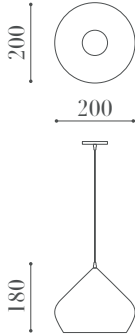

PRODUCT SPEC SHEET

3109 AV

ÖLÇÜLER / DIMENSIONS

MALZEMELER / MATERIALS

- Alüminyum Gövde
Aluminium Body

BİTİŞ / FINISHES

- Elektrostatik Toz Boya
Electrostatic Powder Paint

ÖZELLİKLER / FEATURES

- E-27 Duy
E-27 Socket

MONTAJ / MOUNTING

- Tavan
Ceiling

Artwork Selection
LMP - ALT / YL

• Balıkhisar, Yıldırım Beyazıt Cd. No:84
06750 Akyurt - Ankara / Türkiye

• (+90 312) 444 0 528

• info@lampart.com.tr