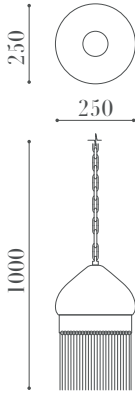

PRODUCT SPEC SHEET

3110 AV

ÖLÇÜLER / DIMENSIONS

MALZEMELER / MATERIALS

- Alüminyum Gövde
Aluminium Body

ÖZELLİKLER / FEATURES

- Dekoratif Zincir Aksesuar
Decorative Chain Accessories

- E-27 Duy
E-27 Socket

BİTİŞ / FINISHES

- Elektrostatik Toz Boya
Electrostatic Powder Paint

MONTAJ / MOUNTING

- Tavan
Ceiling

Artwork Selection
LMP - ALT / YL

• Balıkhisar, Yıldırım Beyazıt Cd. No:84
06750 Akyurt - Ankara / Türkiye