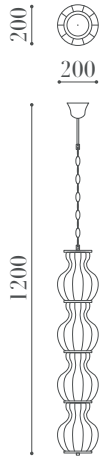

PRODUCT SPEC SHEET

3112 AV

ÖLÇÜLER / DIMENSIONS

MALZEMELER / MATERIALS

- Alüminyum Gövde
Aluminium Body

ÖZELLİKLER / FEATURES

- Dekoratif Kristal Aksesuar
Decorative Crystal Accessories

- E-27 Duy
E-27 Socket

BİTİŞ / FINISHES

- Elektrostatik Toz Boya
Electrostatic Powder Paint

MONTAJ / MOUNTING

- Tavan
Ceiling

Artwork Selection
LMP - ALT / YL

• Balıkhisar, Yıldırım Beyazıt Cd. No:84
06750 Akyurt - Ankara / Türkiye