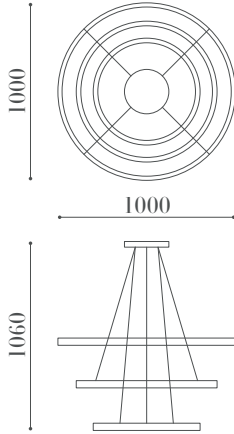

PRODUCT SPEC SHEET

3114 AV

ÖLÇÜLER / DIMENSIONS

MALZEMELER / MATERIALS

- Metal Gövde
Metal Body

BİTİŞ / FINISHES

- Elektrostatik Toz Boya
Electrostatic Powder Paint

ÖZELLİKLER / FEATURES