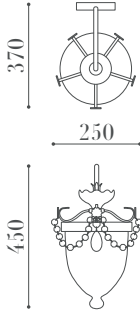

PRODUCT SPEC SHEET

3119 AP

ÖLÇÜLER / DIMENSIONS

MALZEMELER / MATERIALS

- Metal & Cam Gövde
Metal & Glass Body

BİTİŞ / FINISHES

- Parlak Bitiş
Shiny Polish

ÖZELLİKLER / FEATURES

- Dekoratif Kristal Aksesuar
Decorative Crystal Accessories

MONTAJ / MOUNTING

- Duvar
Wall

- E-27 Duy
E-27 Socket

 Pure Selection
LMP - BR / SH

• Balıkhisar, Yıldırım Beyazıt Cd. No:84
06750 Akyurt - Ankara / Türkiye