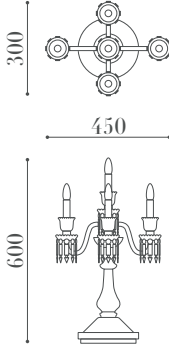

PRODUCT SPEC SHEET

3121 SM

ÖLÇÜLER / DIMENSIONS

MALZEMELER / MATERIALS

- Metal & Cam Gövde
Metal & Glass Body

BİTİŞ / FINISHES

- Parlak Bitiş
Shiny Polish

ÖZELLİKLER / FEATURES