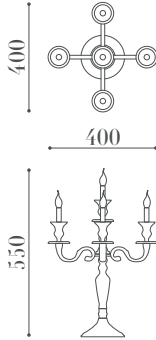

PRODUCT SPEC SHEET

3122 SM

ÖLÇÜLER / DIMENSIONS

MALZEMELER / MATERIALS

- Metal Gövde
Metal Body

BİTİŞ / FINISHES

- Parlak Bitiş
Shiny Polish

ÖZELLİKLER / FEATURES

- E-14 Duy
E-14 Socket

MONTAJ / MOUNTING

- Masa Üstü
Table Top

• Balıkhisar, Yıldırım Beyazıt Cd. No:84
06750 Akyurt - Ankara / Türkiye

• (+90 312) 444 0 528

• info@lampart.com.tr

• www.lampart.com.tr