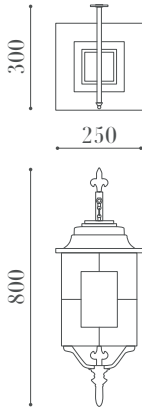

PRODUCT SPEC SHEET

3132 AP

ÖLÇÜLER / DIMENSIONS

MALZEMELER / MATERIALS

- Alüminyum Gövde
Aluminium Body

BİTİŞ / FINISHES

- Elektrostatik Toz Boya
Electrostatic Powder Paint

ÖZELLİKLER / FEATURES

- Pleksiglas Difüzör
Plexiglass Diffuser

MONTAJ / MOUNTING

- Duvar
Wall

- E-27 Duy
E-27 Socket

Artwork Selection
LMP-SY/DZ

• Balıkhisar, Yıldırım Beyazıt Cd. No:84
06750 Akyurt - Ankara / Türkiye

• (+90 312) 444 0 528