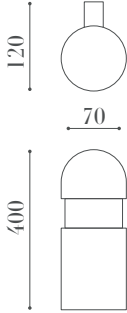

PRODUCT SPEC SHEET

3133 AP

ÖLÇÜLER / DIMENSIONS

MALZEMELER / MATERIALS

- Alüminyum Gövde
Aluminium Body

ÖZELLİKLER / FEATURES

- Pleksiglas Difüzör
Plexiglass Diffuser

- E-27 Duy
E-27 Socket