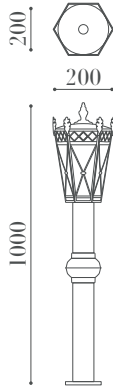

PRODUCT SPEC SHEET

3135 ÇA

ÖLÇÜLER / DIMENSIONS

MALZEMELER / MATERIALS

- Alüminyum Gövde
Aluminium Body

BİTİŞ / FINISHES

- Elektrostatik Toz Boya
Electrostatic Powder Paint

ÖZELLİKLER / FEATURES