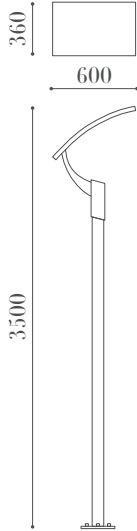

PRODUCT SPEC SHEET

3139 AD

ÖLÇÜLER / DIMENSIONS

MALZEMELER / MATERIALS

- Alüminyum Gövde
Aluminium Body

ÖZELLİKLER / FEATURES

- Alüminyum Reflektör
Aluminium Reflector

- GU-12 Duy
GU-12 Socket

BİTİŞ / FINISHES

- Elektrostatik Toz Boya
Electrostatic Powder Paint

MONTAJ / MOUNTING

- Zemin
Floor

Artwork Selection
LMP-SY/DZ

• Balıkhisar, Yıldırım Beyazıt Cd. No:84
06750 Akyurt - Ankara / Türkiye

• (+90 312) 444 0 528