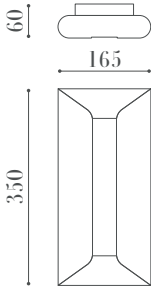

PRODUCT SPEC SHEET

3142 AP

ÖLÇÜLER / DIMENSIONS

MALZEMELER / MATERIALS

- Metal Gövde
Metal Body

BİTİŞ / FINISHES

- Satine Bitiş
Satin Finish

ÖZELLİKLER / FEATURES