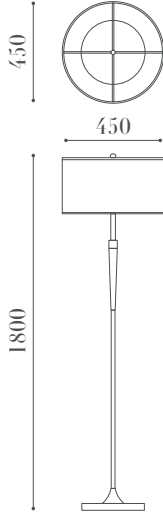

PRODUCT SPEC SHEET

3142 L

ÖLÇÜLER / DIMENSIONS

MALZEMELER / MATERIALS

- Metal Gövde
Metal Body

BİTİŞ / FINISHES

- Satine Bitiş
Satin Finish

ÖZELLİKLER / FEATURES

- PVC Kumaş Difüzör
PVC Fabric Diffuser

MONTAJ / MOUNTING

- Zemin
Floor

- E-27 Duy
E-27 Socket

• Balıkhisar, Yıldırım Beyazıt Cd. No:84
06750 Akyurt - Ankara / Türkiye

• (+90 312) 444 0 528

• info@lampart.com.tr