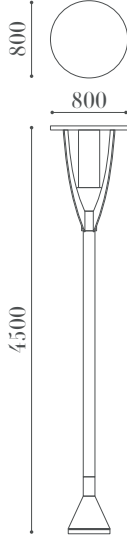

PRODUCT SPEC SHEET

3143 AD

ÖLÇÜLER / DIMENSIONS

MALZEMELER / MATERIALS

- Alüminyum Gövde
Aluminium Body

BİTİŞ / FINISHES

- Elektrostatik Toz Boya
Electrostatic Powder Paint

ÖZELLİKLER / FEATURES

- Pleksiglas Difüzör
Plexiglass Diffuser
- Alüminyum Reflektör
Aluminium Reflector

MONTAJ / MOUNTING

- Zemin
Floor

• Balıkhisar, Yıldırım Beyazıt Cd. No:84
06750 Akyurt - Ankara / Türkiye

• (+90 312) 444 0 528