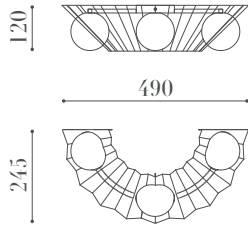

PRODUCT SPEC SHEET

4012 AP

Circus  
Collection

ÖLÇÜLER / DIMENSIONS

MALZEMELER / MATERIALS

- Metal Gövde  
Metal Body

BİTİŞ / FINISHES

- Eskitme Bitiş  
Antique Finish