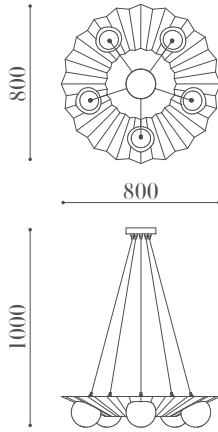

PRODUCT SPEC SHEET

4012 AV

Circus  
Collection

ÖLÇÜLER / DIMENSIONS

MALZEMELER / MATERIALS

- Metal Gövde  
Metal Body

ÖZELLİKLER / FEATURES

- Cam Difüzör  
Glass Diffuser