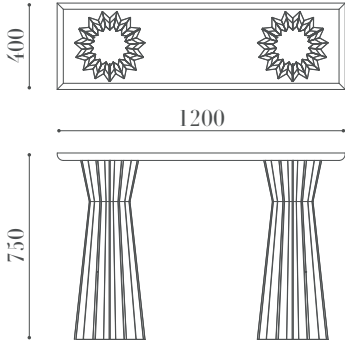

PRODUCT SPEC SHEET

4012 DR

Circus
Collection

ÖLÇÜLER / DIMENSIONS

MALZEMELER / MATERIALS

- Metal & Ahşap Gövde
Metal & Wood Body

BİTİŞ / FINISHES

- Eskitme Bitiş
Antique Finish