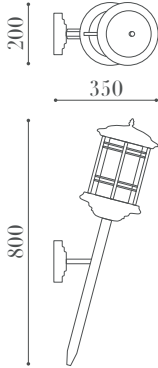

PRODUCT SPEC SHEET

3134 AP

ÖLÇÜLER / DIMENSIONS

MALZEMELER / MATERIALS

- Alüminyum Gövde
Aluminium Body

BİTİŞ / FINISHES

- Elektrostatik Toz Boya
Electrostatic Powder Paint

ÖZELLİKLER / FEATURES

- Pleksiglas Difüzör
Plexiglass Diffuser

MONTAJ / MOUNTING

- Duvar
Wall

- E-27 Duy
E-27 Socket

Artwork Selection
LMP-SY/DZ

• Balıkhisar, Yıldırım Beyazıt Cd. No:84
06750 Akyurt - Ankara / Türkiye

• (+90 312) 444 0 528