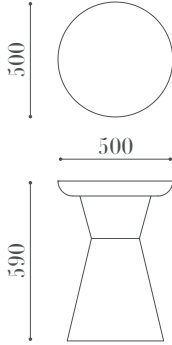

PRODUCT SPEC SHEET

4012 K

**Circus**  
Collection

**ÖLÇÜLER / DIMENSIONS**

**MALZEMELER / MATERIALS**

- Metal & Ahşap Gövde  
Metal & Wood Body

**BİTİŞ / FINISHES**

- Eskitme Bitiş  
Antique Finish