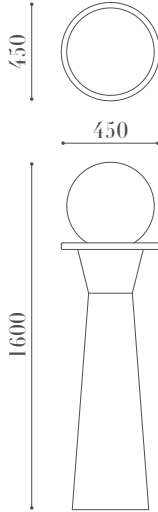

PRODUCT SPEC SHEET

4012 L

Circus
Collection

ÖLÇÜLER / DIMENSIONS

MALZEMELER / MATERIALS

- Metal & Ahşap Gövde
Metal & Wood Body

BİTİŞ / FINISHES

- Eskitme Bitiş
Antique Finish

ÖZELLİKLER / FEATURES

- Cam Difüzör
Glass Diffuser

MONTAJ / MOUNTING

- Zemin
Floor

- E-27 Duy
E-27 Socket

• Balıkhisar, Yıldırım Beyazıt Cd. No:84
06750 Akyurt - Ankara / Türkiye

• (+90 312) 444 0 528

• info@lampart.com.tr