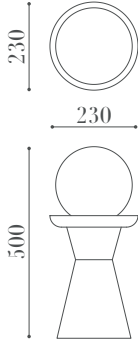

PRODUCT SPEC SHEET

4012 ML

Circus Collection

ÖLÇÜLER / DIMENSIONS

MALZEMELER / MATERIALS

- Metal & Ahşap Gövde
Metal & Wood Body

BİTİŞ / FINISHES

- Eskitme Bitiş
Antique Finish

ÖZELLİKLER / FEATURES

- Cam Difüzör
Glass Diffuser

MONTAJ / MOUNTING

- Masa Üstü
Table Top

- E-27 Duy
E-27 Socket

• Balıkhisar, Yıldırım Beyazıt Cd. No:84
06750 Akyurt - Ankara / Türkiye

• (+90 312) 444 0 528