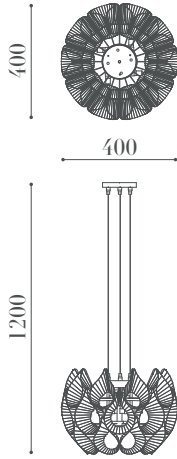

PRODUCT SPEC SHEET

4011 S

**Floor
Collection**

ÖLÇÜLER / DIMENSIONS

MALZEMELER / MATERIALS

- Metal Gövde
Metal Body

BİTİŞ / FINISHES

- Eskitme Bitiş
Antique Finish