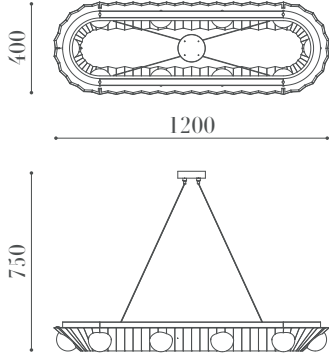

PRODUCT SPEC SHEET

4012 YM

Circus  
Collection

ÖLÇÜLER / DIMENSIONS

MALZEMELER / MATERIALS

- Metal Gövde  
Metal Body

ÖZELLİKLER / FEATURES

- Cam Difüzör  
Glass Diffuser